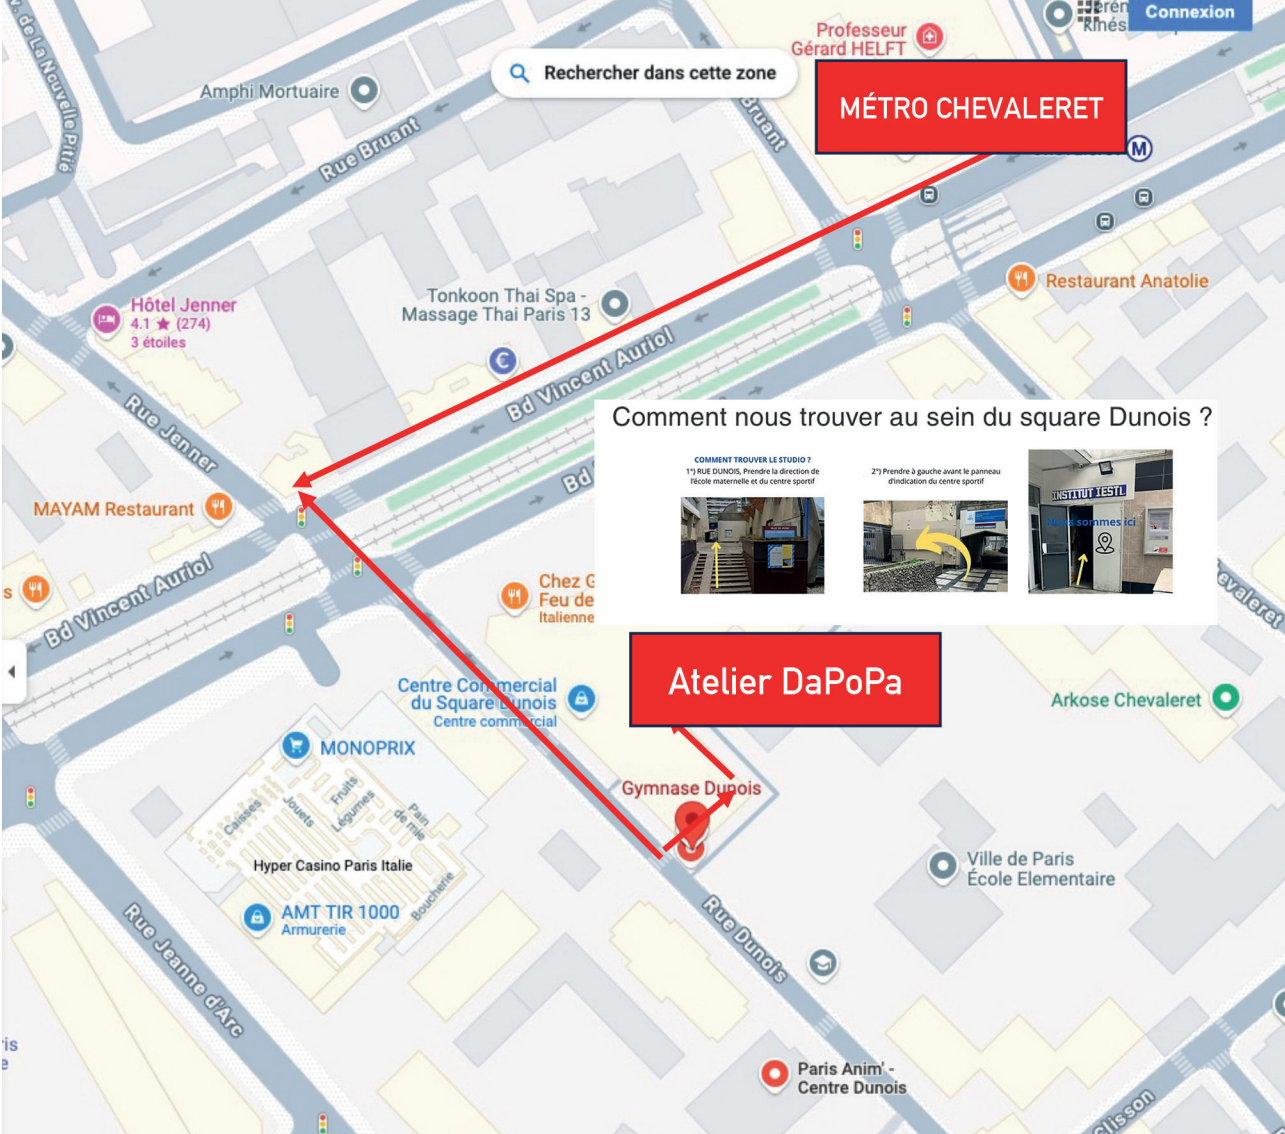

Rechercher dans cette zone

MÉTRO CHEVALERET

Comment nous trouver au sein du square Dunois ?

Atelier DaPoPa

Gymnase Dunois

Paris Anim' - Centre Dunois